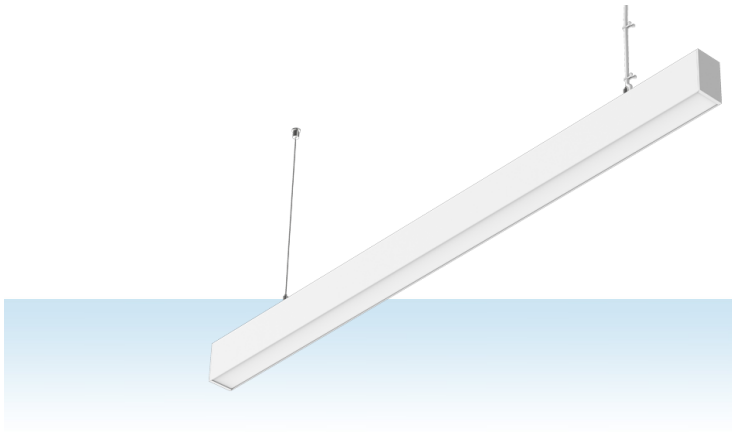

LED LIJN VERLICHTING BF-LL SERIE

Prachtig vormgegeven LED armatuur om hangend boven bureau of werkplek te plaatsen. Door de hoge lichtopbrengst en het rustige, trillingvrije, lichtbeeld is deze LED armatuur zeer geschikt als werkverlichting. Direct leverbaar uit voorraad in de lengtes 120cm of 150cm en kleurtemperaturen 3000K (warm wit) of 4000K (natuurlijk wit). Dit armatuur wordt geleverd met een RVS ophangset waarmee het armatuur hangend of tegen het plafond gemonteerd kan worden.

Ook zijn deze LED armaturen te koppelen tot 6 meter lengte. Hiervoor is minimaal 1 First Run (FR) en 1 Last Run (LR) armatuur nodig, De uiteindelijke lengte wordt bepaald door het aantal Middle Run (MR) armaturen.

KENMERKEN

- Prachtig design
- Hoogwaardige kwaliteit
- Witte aluminium behuizing
- Maten 120cm en 150cm
- Koppelbaar tot 6 meter lengte
- Inclusief bevestigingsmateriaal
- DALI dimbaar leverbaar
- 3 jaar garantie

SPECIFICATIES

SKU	Omschrijving	Watt	Kleurtemperatuur	Lengte (mm)	Lens	Lumen (Lm)	CRI	PF	Garantie
50005	BF-LL-36-1200-3000K	36W	3000K / Warm Wit	1200	Opaal	3060	80	>0.95	3 jr
50010	BF-LL-36-1200-4000K	36W	4000K / Natuurlijk Wit	1200	Opaal	3240	80	>0.95	3 jr
50015	BF-LL-45-1500-3000K	45W	3000K / Warm Wit	1500	Opaal	3820	80	>0.95	3 jr
50020	BF-LL-45-1500-4000K	45W	4000K / Natuurlijk Wit	1500	Opaal	4050	80	>0.95	3 jr
50030	BF-LL-36-1200-3000K-FR	36W	3000K / Warm Wit	1200	Opaal	3060	80	>0.95	3 jr
50035	BF-LL-36-1200-4000K-FR	36W	4000K / Natuurlijk Wit	1200	Opaal	3240	80	>0.95	3 jr
50040	BF-LL-36-1200-3000K-MR	36W	3000K / Warm Wit	1200	Opaal	3060	80	>0.95	3 jr
50045	BF-LL-36-1200-4000K-MR	36W	4000K / Natuurlijk Wit	1200	Opaal	3240	80	>0.95	3 jr
50050	BF-LL-36-1200-3000K-LR	36W	3000K / Warm Wit	1200	Opaal	3060	80	>0.95	3 jr
50055	BF-LL-36-1200-4000K-LR	36W	4000K / Natuurlijk Wit	1200	Opaal	3060	80	>0.95	3 jr
50060	BF-LL-45-1500-3000K-FR	45W	3000K / Warm Wit	1500	Opaal	3820	80	>0.95	3 jr
50065	BF-LL-45-1500-4000K-FR	45W	4000K / Natuurlijk Wit	1500	Opaal	4050	80	>0.95	3 jr
50070	BF-LL-45-1500-3000K-MR	45W	3000K / Warm Wit	1500	Opaal	3820	80	>0.95	3 jr
50075	BF-LL-45-1500-4000K-MR	45W	4000K / Natuurlijk Wit	1500	Opaal	4050	80	>0.95	3 jr
50080	BF-LL-45-1500-3000K-LR	45W	3000K / Warm Wit	1500	Opaal	3820	80	>0.95	3 jr
50085	BF-LL-45-1500-4000K-LR	45W	4000K / Natuurlijk Wit	1500	Opaal	4050	80	>0.95	3 jr