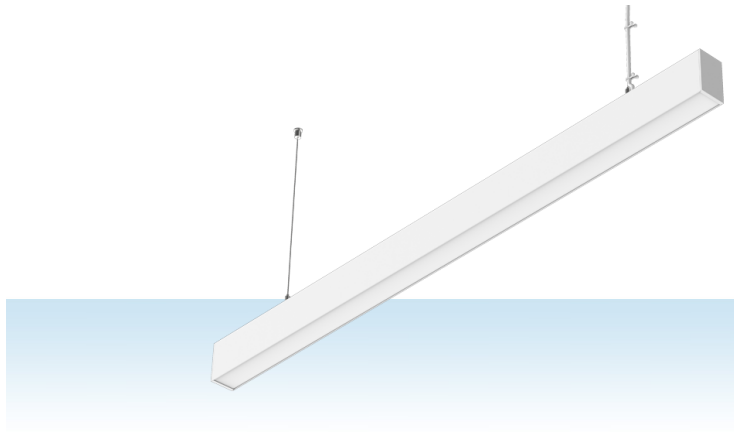

LED LIJN VERLICHTING BF-LL SERIE

Prachtig vormgegeven LED armatuur om hangend boven bureau of werkplek te plaatsen. Door de hoge lichtopbrengst en het rustige, trillingvrije, lichtbeeld is deze LED armatuur zeer geschikt als werkverlichting. Direct leverbaar uit voorraad in de lengtes 120cm of 150cm en kleurtemperaturen 3000K (warm wit) of 4000K (natuurlijk wit). Dit armatuur wordt geleverd met een RVS ophangset waarmee het armatuur hangend of tegen het plafond gemonteerd kan worden.

Ook zijn deze LED armaturen te koppelen tot 6 meter lengte. Hiervoor is minimaal 1 First Run (FR) en 1 Last Run (LR) armatuur nodig, De uiteindelijke lengte wordt bepaald door het aantal Middle Run (MR) armaturen.

KENMERKEN

- Prachtig design
- Hoogwaardige kwaliteit
- Witte aluminium behuizing
- Maten 120cm en 150cm
- Koppelbaar tot 6 meter lengte
- Inclusief bevestigingsmateriaal
- DALI dimbaar leverbaar
- 3 jaar garantie

SPECIFICATIES

SKU	Omschrijving	Watt	Kleurtemperatuur	Lengte (mm)	Lens	Lumen (Lm)	CRI	PF	Garantie
50005	BF-LL-36-1200-3000K	36W	3000K / Warm Wit	1200	Opaal	3060	80	>0.95	3 jr
50010	BF-LL-36-1200-4000K	36W	4000K / Natuurlijk Wit	1200	Opaal	3240	80	>0.95	3 jr
50015	BF-LL-45-1500-3000K	45W	3000K / Warm Wit	1500	Opaal	3820	80	>0.95	3 jr
50020	BF-LL-45-1500-4000K	45W	4000K / Natuurlijk Wit	1500	Opaal	4050	80	>0.95	3 jr
50030	BF-LL-36-1200-3000K-FR	36W	3000K / Warm Wit	1200	Opaal	3060	80	>0.95	3 jr
50035	BF-LL-36-1200-4000K-FR	36W	4000K / Natuurlijk Wit	1200	Opaal	3240	80	>0.95	3 jr
50040	BF-LL-36-1200-3000K-MR	36W	3000K / Warm Wit	1200	Opaal	3060	80	>0.95	3 jr
50045	BF-LL-36-1200-4000K-MR	36W	4000K / Natuurlijk Wit	1200	Opaal	3240	80	>0.95	3 jr
50050	BF-LL-36-1200-3000K-LR	36W	3000K / Warm Wit	1200	Opaal	3060	80	>0.95	3 jr
50055	BF-LL-36-1200-4000K-LR	36W	4000K / Natuurlijk Wit	1200	Opaal	3060	80	>0.95	3 jr
50060	BF-LL-45-1500-3000K-FR	45W	3000K / Warm Wit	1500	Opaal	3820	80	>0.95	3 jr
50065	BF-LL-45-1500-4000K-FR	45W	4000K / Natuurlijk Wit	1500	Opaal	4050	80	>0.95	3 jr
50070	BF-LL-45-1500-3000K-MR	45W	3000K / Warm Wit	1500	Opaal	3820	80	>0.95	3 jr
50075	BF-LL-45-1500-4000K-MR	45W	4000K / Natuurlijk Wit	1500	Opaal	4050	80	>0.95	3 jr
50080	BF-LL-45-1500-3000K-LR	45W	3000K / Warm Wit	1500	Opaal	3820	80	>0.95	3 jr
50085	BF-LL-45-1500-4000K-LR	45W	4000K / Natuurlijk Wit	1500	Opaal	4050	80	>0.95	3 jr