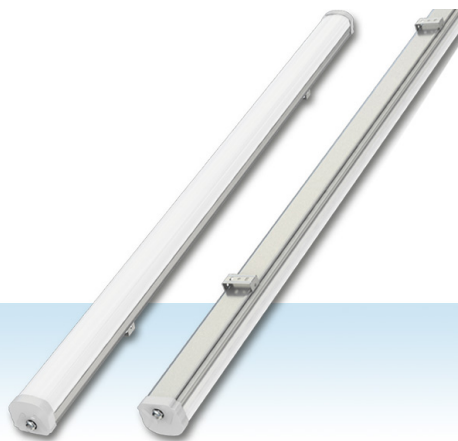

IP65 TRI-PROOF LED ARMATUUR

BF10G SERIE

Hoogwaardig en eenvoudig te monteren IP65 opbouw armatuur. De BF10G serie is uitermate geschikt ter vervanging van bestaande IP65 (buiten)armaturen. Deze serie is beschikbaar in diverse maten en kleurtemperatuur 4000K. Toepassingen: bedrijfshallen, parkeergarages, vochtige- en corrosieve omgevingen, koel- en vriescellen.

EIGENSCHAPPEN

- Leverbaar in 600, 1200 en 1500mm lengtes
- IP65, stof- en waterbestendig
- TRI-proof
- Eenvoudig te installeren
- Hoogwaardige, interne driver
- TÜV / CE / UL gecertificeerd
- 50.000 branduren
- Temperatuur range -25~+40 C
- 5 jaar garantie

SPECIFICATIES

SKU	Omschrijving	Watt	Kleurtemperatuur	Lengte (mm)	Lens	Schijnhoek	LEDs	Lumen (Lm)	SMD	CRI	PF	Garantie
80070	BF10G-600-20W-4000K	20W	4000K / Natuurlijk Wit	600	Opaal	120°	144	1930	2835	80	0,9	3 jr
80072	BF10G-1200-40W-4000K	40W	4000K / Natuurlijk Wit	1200	Opaal	120°	240	3830	2835	80	0,9	3 jr
80074	BF10G-1500-50W-4000K	50W	4000K / Natuurlijk Wit	1500	Opaal	120°	384	4370	2835	80	0,9	3 jr
80076	BF10G-1500-50W-5500K	50W	6000K / Daglicht Wit	1500	Opaal	120°	384	4855	2835	80	0,9	3 jr